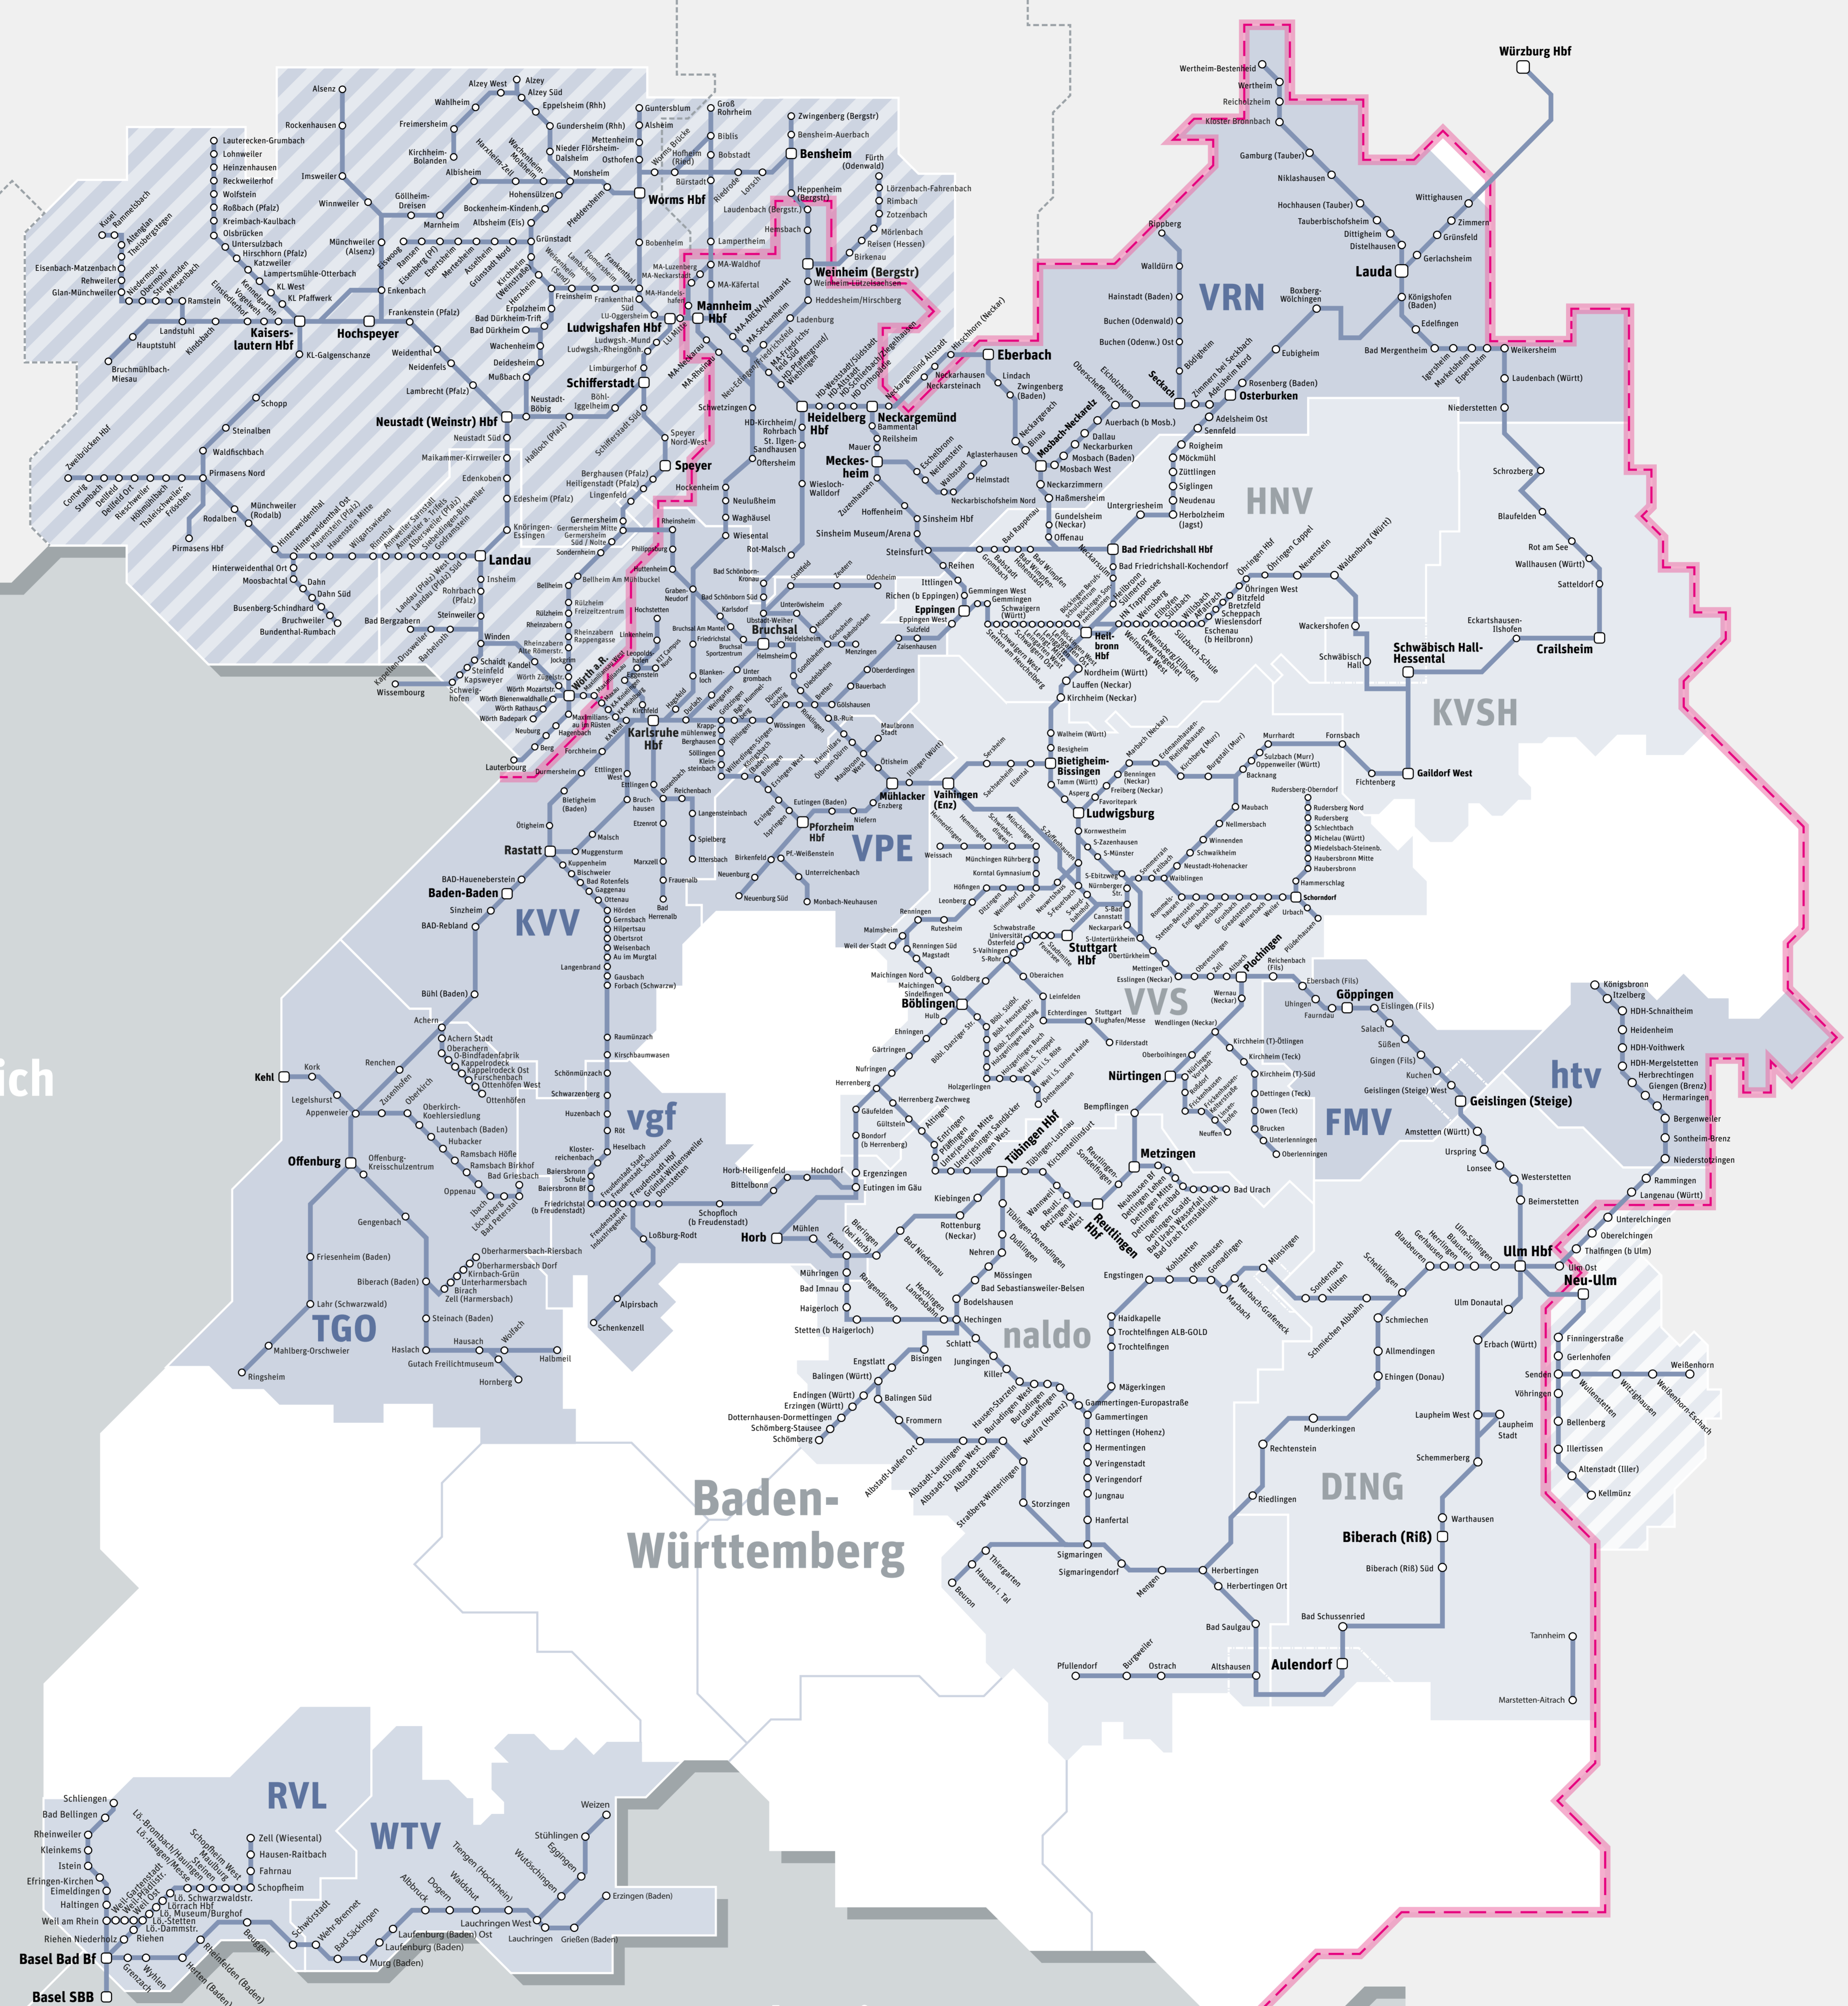

Rheinland-Pfalz

Hessen

Saarland

Bayern

Frankreich

Baden-Württemberg

Schweiz

Österreich

- Es sind keine verbundüberschreitenden Fahrten innerhalb Baden-Württembergs zulässig. Ausgenommen ist der Übergangstarif zwischen den Verbänden DING und htv.
- Der DB-Preis Produktklasse C innerhalb Baden-Württembergs entfällt.
- Fahrten im regionalen Schienenverkehr aus den außerhalb Baden-Württembergs liegenden Gebieten von DING, KVV und VRN in die übrigen bei ticket2go beteiligten angrenzenden Verbände und retour sind zulässig.